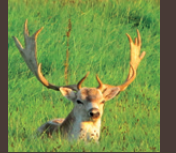

- 1 Jets d'eau (création 2013)
- 2 Roseraie (création 2018)
- 3 Massif de mi-ombre (hosta, hydrangea, azalée, virburnum, acer...)
- 4 Jeu de pots (création 2015)
- 5 Serre exotique aquatique créée en 1997 (ouverture début mai)
- 6 Massif bleu (vitex, agapanthus, cératostigma...)
- 7 Jardin méditerranéen (création 2016)
- 8 Massif blanc (spirée, pittosporum, exochorda...)
- 9 Massif rose (hibiscus, cléródendron, lagerstroemia...)
- 10 Massif jaune (phlomis, dahlia, coreopsis...)
- 11 Massif de terre de bruyère (rhododendron, camélia, hydrangea...)
- 12 Le sous-bois (fougères, azalée)
- 13 Massif de bulbes et vivaces (erythrine, alstromère, cassia...)
- 14 Massif rouge (rosiers, hibiscus, lagerstremia, salvia...)

- 15 Le labyrinthe de bambous
- 16 Mini ferme (daims, chèvres naines, lama, moutons, vaches...)
- 17 Jogglo balinais (création 2013)
- 18 Temple du Lotus (création 2009)
- 19 Pas japonais sur l'eau - interdit aux enfants non accompagnés
- 20 Jarre espagnole
- 21 Tunnel de bambous et mare de brume
- 22 Belvédère sur jardin en terrasse (création 1999)
- 23 Olivier de 270 ans (planté en 1997)
- 24 Bassins aux tortues et poissons (projet 2022)
- 25 Massif de graminées
- 26 La passerelle
- 27 La petite gloriette (création 2021)
- 28 L'île
- 29 La pagode
- 30 Jardinerie & accueil

- * Location d'un emplacement abrité pour réception
- ☂ Aire de pique nique ombragée
- 🚆 Accès au train
- ♿ Toilettes
- ☕ Buvette
- 👂 L'expérience «Grands écrivains»

MINI FERME

Venez à la rencontre des daims, vaches, ânes, poules, chèvres et autres animaux qui peuplent la mini ferme.