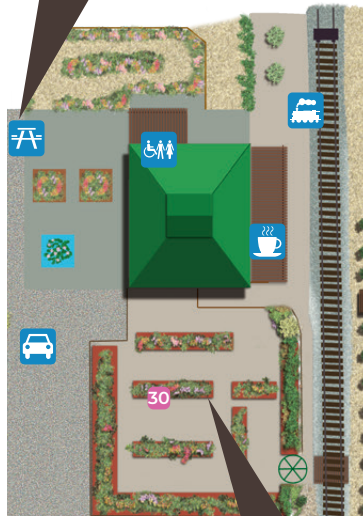

- 15 Le labyrinthe de bambous
- 16 Mini ferme (daims, chèvres naines, lama, moutons, vaches...)
- 17 Jogglo balinais (création 2013)
- 18 Temple du Lotus (création 2009)
- 19 Pas japonais sur l'eau - interdit aux enfants non accompagnés
- 20 Jarre espagnole
- 21 Tunnel de bambous et mare de brume
- 22 Belvédère sur jardin en terrasse (création 1999)
- 23 Olivier de 270 ans (planté en 1997)
- 24 Bassins aux tortues et poissons (projet 2022)
- 25 Massif de graminées
- 26 La passerelle
- 27 La petite gloriette (création 2021)
- 28 L'île
- 29 La pagode
- 30 Jardinerie & accueil

- * Location d'un emplacement abrité pour réception
- ☂ Aire de pique nique ombragée
- 🚆 Accès au train
- ♿ Toilettes
- ☕ Buvette
- 👂 L'expérience «Grands écrivains»

MINI FERME

Venez à la rencontre des daims, vaches, ânes, poules, chèvres et autres animaux qui peuplent la mini ferme.

AIRE DE PIQUE NIQUE

Aire de pique nique aménagée et ombragée à l'entrée du parking.

JARDINERIE

Retrouvez les plantes qui vous ont plu durant la visite et bénéficiez de nos conseils.

Nous vous proposons majoritairement des végétaux issus de la production de notre pépinière.